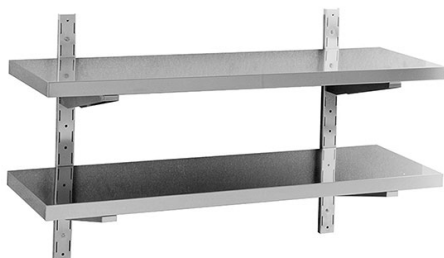

Mensola a parete doppia 2x 1200 mm.

Prezzo 189.00 Euro

Esecuzione in acciaio inox. ? Forniti in kit smontato, estrema facilità di montaggio ? Supporto a cr
[visit website]

Descrizione prodotto

Esecuzione in acciaio inox. ? Forniti in kit smontato, estrema facilità di montaggio ? Supporto a cremagliera da fissare al muro per regolare i ripiani all'altezza desiderata ? Ripiani fissati ai supporti tramite viti.

Ulteriori informazioni

Dimensioni (Larg x Prof x Alt) mm: 1200 x 400 x 40

Modello: 8526

Descrizione magazzino: Magazzino Lainate

Tier Price: