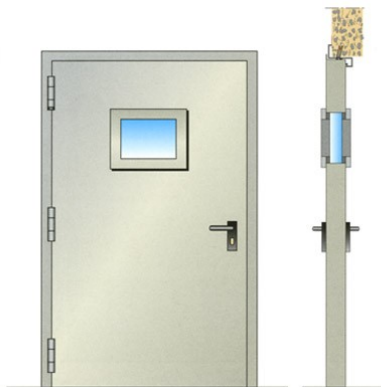

Porta tagliafuoco modello rei60, 1925x850 mm

Prezzo 140.00 Euro

Porta tagliafuoco REI60 Misure in mm: 1925 x 850 PORTA
RE1 120 FORO MURO: 850X1900 LUCE PASS 770X186
[\[visit website\]](#)

Descrizione prodotto

Porta tagliafuoco REI60 Misure in mm: 1925 x 850 PORTA RE1 120 FORO MURO: 850X1900 LUCE PASS 770X186
RAL 7035 LIGHT GREY

Ulteriori informazioni

Dimensioni (Larg x Prof x Alt) mm: 0 x 0 x 0

Modello: AKP4

Tier Price: