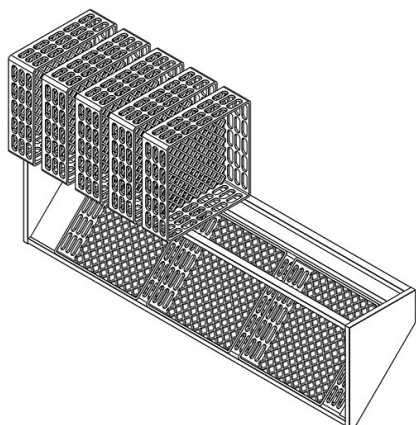

Mensola portacestini a parete, l=1600 mm

Prezzo 686.00 Euro

[visit website]

Ulteriori informazioni

Dimensioni (Larg x Prof x Alt) mm: 1600 x 450 x 650

Modello: MPPC16

Descrizione magazzino: Magazzino Lainate