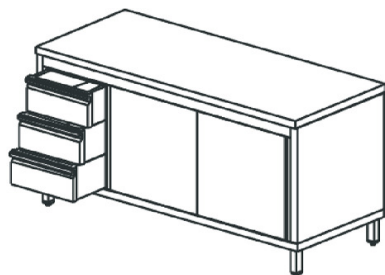

Tavolo armadiato neutro con cassettera a sinistra, 1600x700 mm

Prezzo 1,330.00 Euro

Piano di lavoro in acciaio inox AISI 304. Rinforzato con pannello in legno bilaminato. Scocca in acc

[visit website]

Descrizione prodotto

Piano di lavoro in acciaio inox AISI 304. Rinforzato con pannello in legno bilaminato. Scocca in acciaio inox AISI 304. Porte in acciaio inox AISI 304. Frontale con impugnatura incassata. Con controporta interna. Scorrimento superiore con cuscinetti. Scorrimento inferiore con pattino in PVC su guide a doppio canale in PVC. Piede tondo in acciaio inox AISI 304, con livellatore. Cassetti in acciaio inox AISI 304. Con guide semplici in acciaio. Adatti per bacinelle. Tutti modelli sono dotati di un ripiano.

Ulteriori informazioni

Dimensioni (Larg x Prof x Alt) mm: 1600 x 700 x 850

Modello: STNC3S70161/G

Descrizione magazzino: Magazzino Lainate

Tier Price: