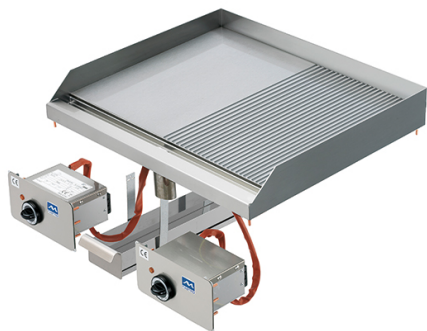

fry top elettrico ad incasso, piastra liscia e rigata

Prezzo 1,533.00 Euro

Piano di lavoro in acciaio inox AISI 304. Saldatura ermetica delle piastre al piano per evitare inte

[visit website]

Descrizione prodotto

Piano di lavoro in acciaio inox AISI 304. Saldatura ermetica delle piastre al piano per evitare interstizi. Piastre realizzate con superficie satinata. Piastre inclinate di 10 mm per facilitare la raccolta dei grassi. Dispone di canaletta anteriore, cassetto per la raccolta grassi residui e 2 paraspruzzi.

Ulteriori informazioni

Capacità: cut-out 685x585 mm

Dimensioni (Larg x Prof x Alt) mm: 700 x 600 x 300

Energia: Ele

Fase: 3F+N

Frequenza: 50/60

KW Elettrico: 9,0

Volt: 400