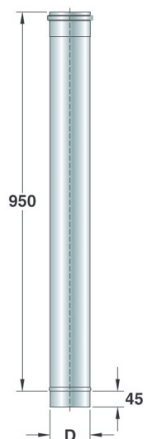

Condotto tondo monoparete L= 1 mt, \varnothing 200 mm**Prezzo 84.00 Euro**[\[visit website\]](#)**Ulteriori informazioni**

Dimensioni (Larg x Prof x Alt) mm: 0 x 0 x 0

Modello: Z/MT1200

Descrizione magazzino: Magazzino Lainate