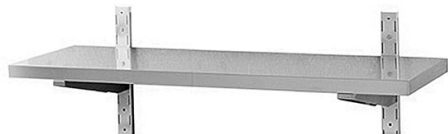

Mensola a parete singola 1400x350mm

Prezzo 180.00 Euro

Esecuzione in acciaio inox. Forniti in kit smontato, estrema facilità di montaggio Supporto a cr
[\[visit website\]](#)

Descrizione prodotto

Esecuzione in acciaio inox. Forniti in kit smontato, estrema facilità di montaggio Supporto a cremagliera da fissare al muro per regolare i ripiani all'altezza desiderata Ripiani fissati ai supporti tramite viti.

Ulteriori informazioni

Dimensioni (Larg x Prof x Alt) mm: 1400 x 350 x 40

Modello: 8523

Descrizione magazzino: Magazzino Lainate

Tier Price: