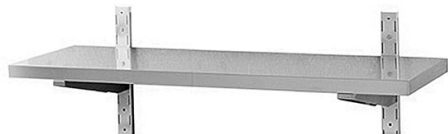

Mensola a parete singola 1600x350mm

Prezzo 161.00 Euro

Esecuzione in acciaio inox. Forniti in kit smontato, estrema facilità di montaggio Supporto a cr
[visit website]

Descrizione prodotto

Esecuzione in acciaio inox. Forniti in kit smontato, estrema facilità di montaggio Supporto a cremagliera da fissare al muro per regolare i ripiani all'altezza desiderata Ripiani fissati ai supporti tramite viti.

Ulteriori informazioni

Dimensioni (Larg x Prof x Alt) mm: 1600 x 350 x 40

Modello: 8524

Descrizione magazzino: Magazzino Lainate

Tier Price: