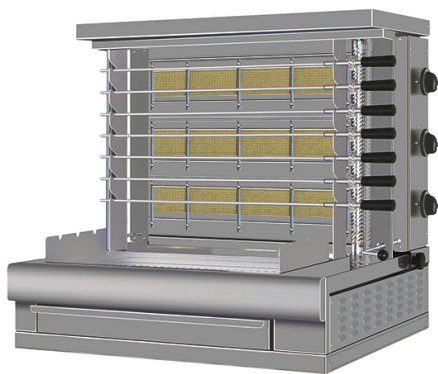

Griglia churrasco elettrica, 7 spiedi

Prezzo 2,240.00 Euro

Griglia Churrasco elettrico, con 7 spiedi. Struttura portante in acciaio inox nervata e rinforzata; R
[\[visit website\]](#)

Descrizione prodotto

Griglia Churrasco elettrico, con 7 spiedi. Struttura portante in acciaio inox nervata e rinforzata; Resistenze corazzate, moto riduttori indipendenti per ogni asta, bacinella in acciaio inox estraibile. Spade in acciaio inox; kw 10,4 380 volt

Ulteriori informazioni

Dimensioni (Larg x Prof x Alt) mm: 860 x 650 x 825

Energia: Ele

Fase: 3F+N

Frequenza: 50

KW Elettrico: 10,4

Volt: 400

Modello: AJZ0032