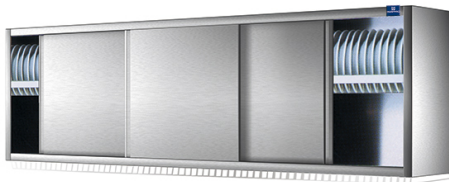

## armadio pensile con porte scorrevoli e scolapiatti, 1600x400 mm

**Prezzo 581.00 Euro**

Pensile scolapiatti con portine scorrevoli. Armadio a parete avente una struttura portante con schie

**[visit website]**

## Descrizione prodotto

---

Pensile scolapiatti con portine scorrevoli. Armadio a parete avente una struttura portante con schiena, supporto scolapiatti, fianchi, cielo e porte scorrevoli tamburate, realizzata in acciaio inox AISI 304 satinato scotch brite e dotata di supporto a muro. Assenza di spigoli vivi.

## Ulteriori informazioni

---

Dimensioni (Larg x Prof x Alt) mm: 1600 x 400 x 660

Energia: Neu

Modello: HCC1025

Descrizione magazzino: Magazzino Lainate

Tier Price: