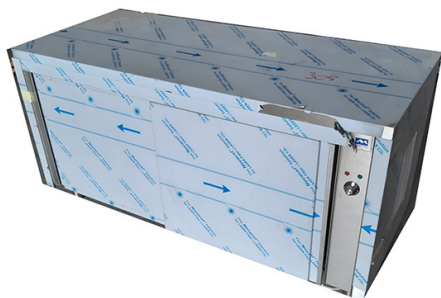

tavolo armadiato caldo passante con porte scorrevoli, 1600x700 mm - DANNEGGIATO

Prezzo 1,337.70 Euro

[visit website]

Ulteriori informazioni

Dimensioni (Larg x Prof x Alt) mm: 1600 x 700 x 850

Energia: Ele

Fase: 1F+N

Frequenza: 50/60

KW Elettrico: 1,600

Temperatura: max +85°C

Volt: 220-240

Modello: HCA0079BE

Descrizione magazzino: Magazzino Lainate

Tier Price: