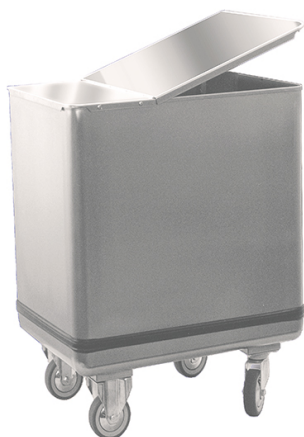

## tramoggia per farina con coperchio in inox, 150 litri

**Prezzo 385.00 Euro**

TRAMOGGIA PER FARINA. Interamente inox. Apertura frontale a pannello estraibile scorrevole per facil

**[visit website]**

## Descrizione prodotto

---

TRAMOGGIA PER FARINA. Interamente inox. Apertura frontale a pannello estraibile scorrevole per facilitare l'inserimento dei sacchi. Coperchio superiore apribile separatamente sui due lati. Ruote Ø80 mm. Per 2 sacchi da 25 Kg ciascuno.

## Ulteriori informazioni

---

Capacità: 150 litres

Dimensioni (Larg x Prof x Alt) mm: 395 x 700 x 785

Energia: Neu

Modello: 2670/G

Descrizione magazzino: Magazzino Lainate

Tier Price: